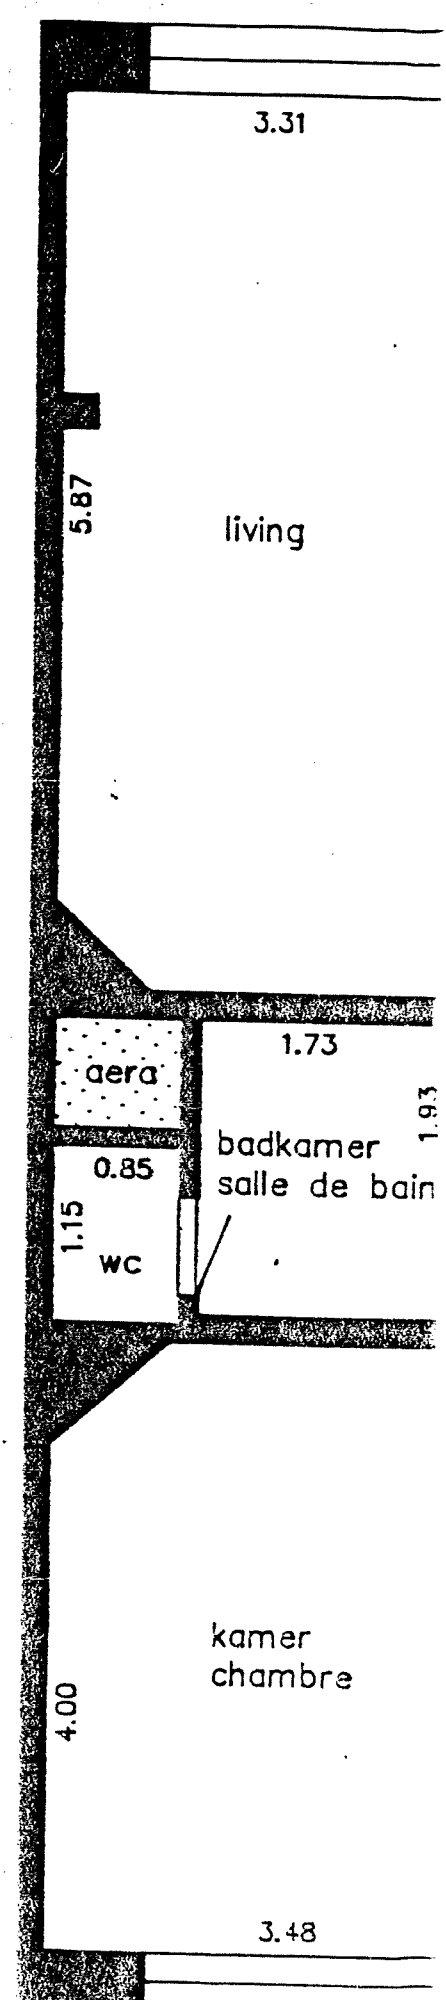

Evere : Pater Damiaanstraat 70
rue Père Damien 70

Overzicht van het aantal aandelen
in de gemeenschappelijke delen

Résumé des quotités
dans les parties communes

---

kelder 1 / cave 1	7
kelder 2 / cave 2	7
kelder 3 / cave 3	7
kelder 4 / cave 4	3
kelder 5 / cave 5	6
kelder 6 / cave 6	44
kelder 7 / cave 7	27
appartement gelijkvloers + koer / rez-de-chee + cour	299
appartement 1ste verdieping / 1er etage	300
appartement 2de verdieping / 2e etage	300
totaal / totale	1000

opgesteld te Kapelle-op-den-Bos, 27/10/1993

In plan gebracht door :

Julien Van den Borre

Landmeter Expert

Paddegatstraat 15
1880 Kapelle op den Bos

Telefoon : 015 / 710 170

gemene delen
parties communes

kelders / caves

schaal 1/50

gelijkvloers /