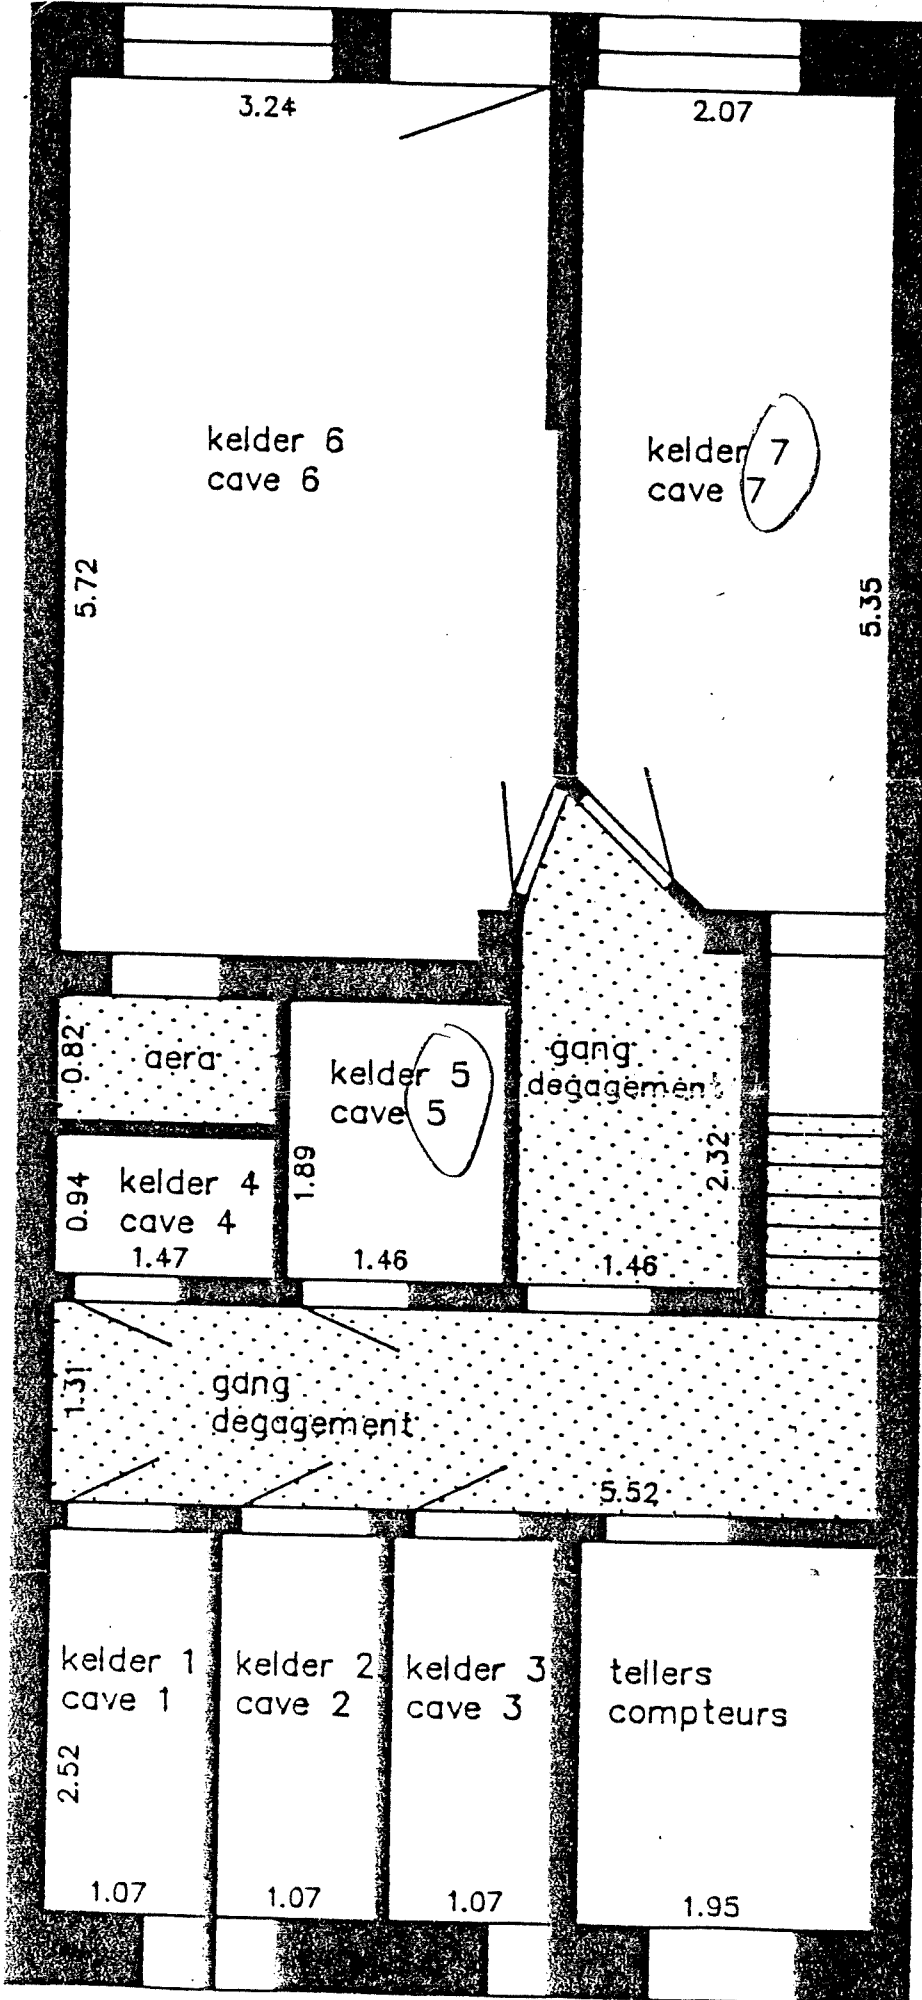

Evere : Pater Damiaanstraat 70
rue Père Damien 70

Overzicht van het aantal aandelen
in de gemeenschappelijke delen

Résumé des quotités
dans les parties communes

---

kelder 1 / cave 1	7
kelder 2 / cave 2	7
kelder 3 / cave 3	7
kelder 4 / cave 4	3
kelder 5 / cave 5	6
kelder 6 / cave 6	44
kelder 7 / cave 7	27
appartement gelijkvloers + koer / rez-de-chee + cour	299
appartement 1ste verdieping / 1er etage	300
appartement 2de verdieping / 2e etage	300
totaal / totale	1000

opgesteld te Kapelle-op-den-Bos, 27/10/1993

In plan gebracht door :

Julien Van den Borre

Landmeter Expert

Paddegatstraat 15
1880 Kapelle op den Bos

Telefoon : 015 / 710 170

gemene delen
parties communes

kelders / caves

schaal 1/50

gelijkvloers /