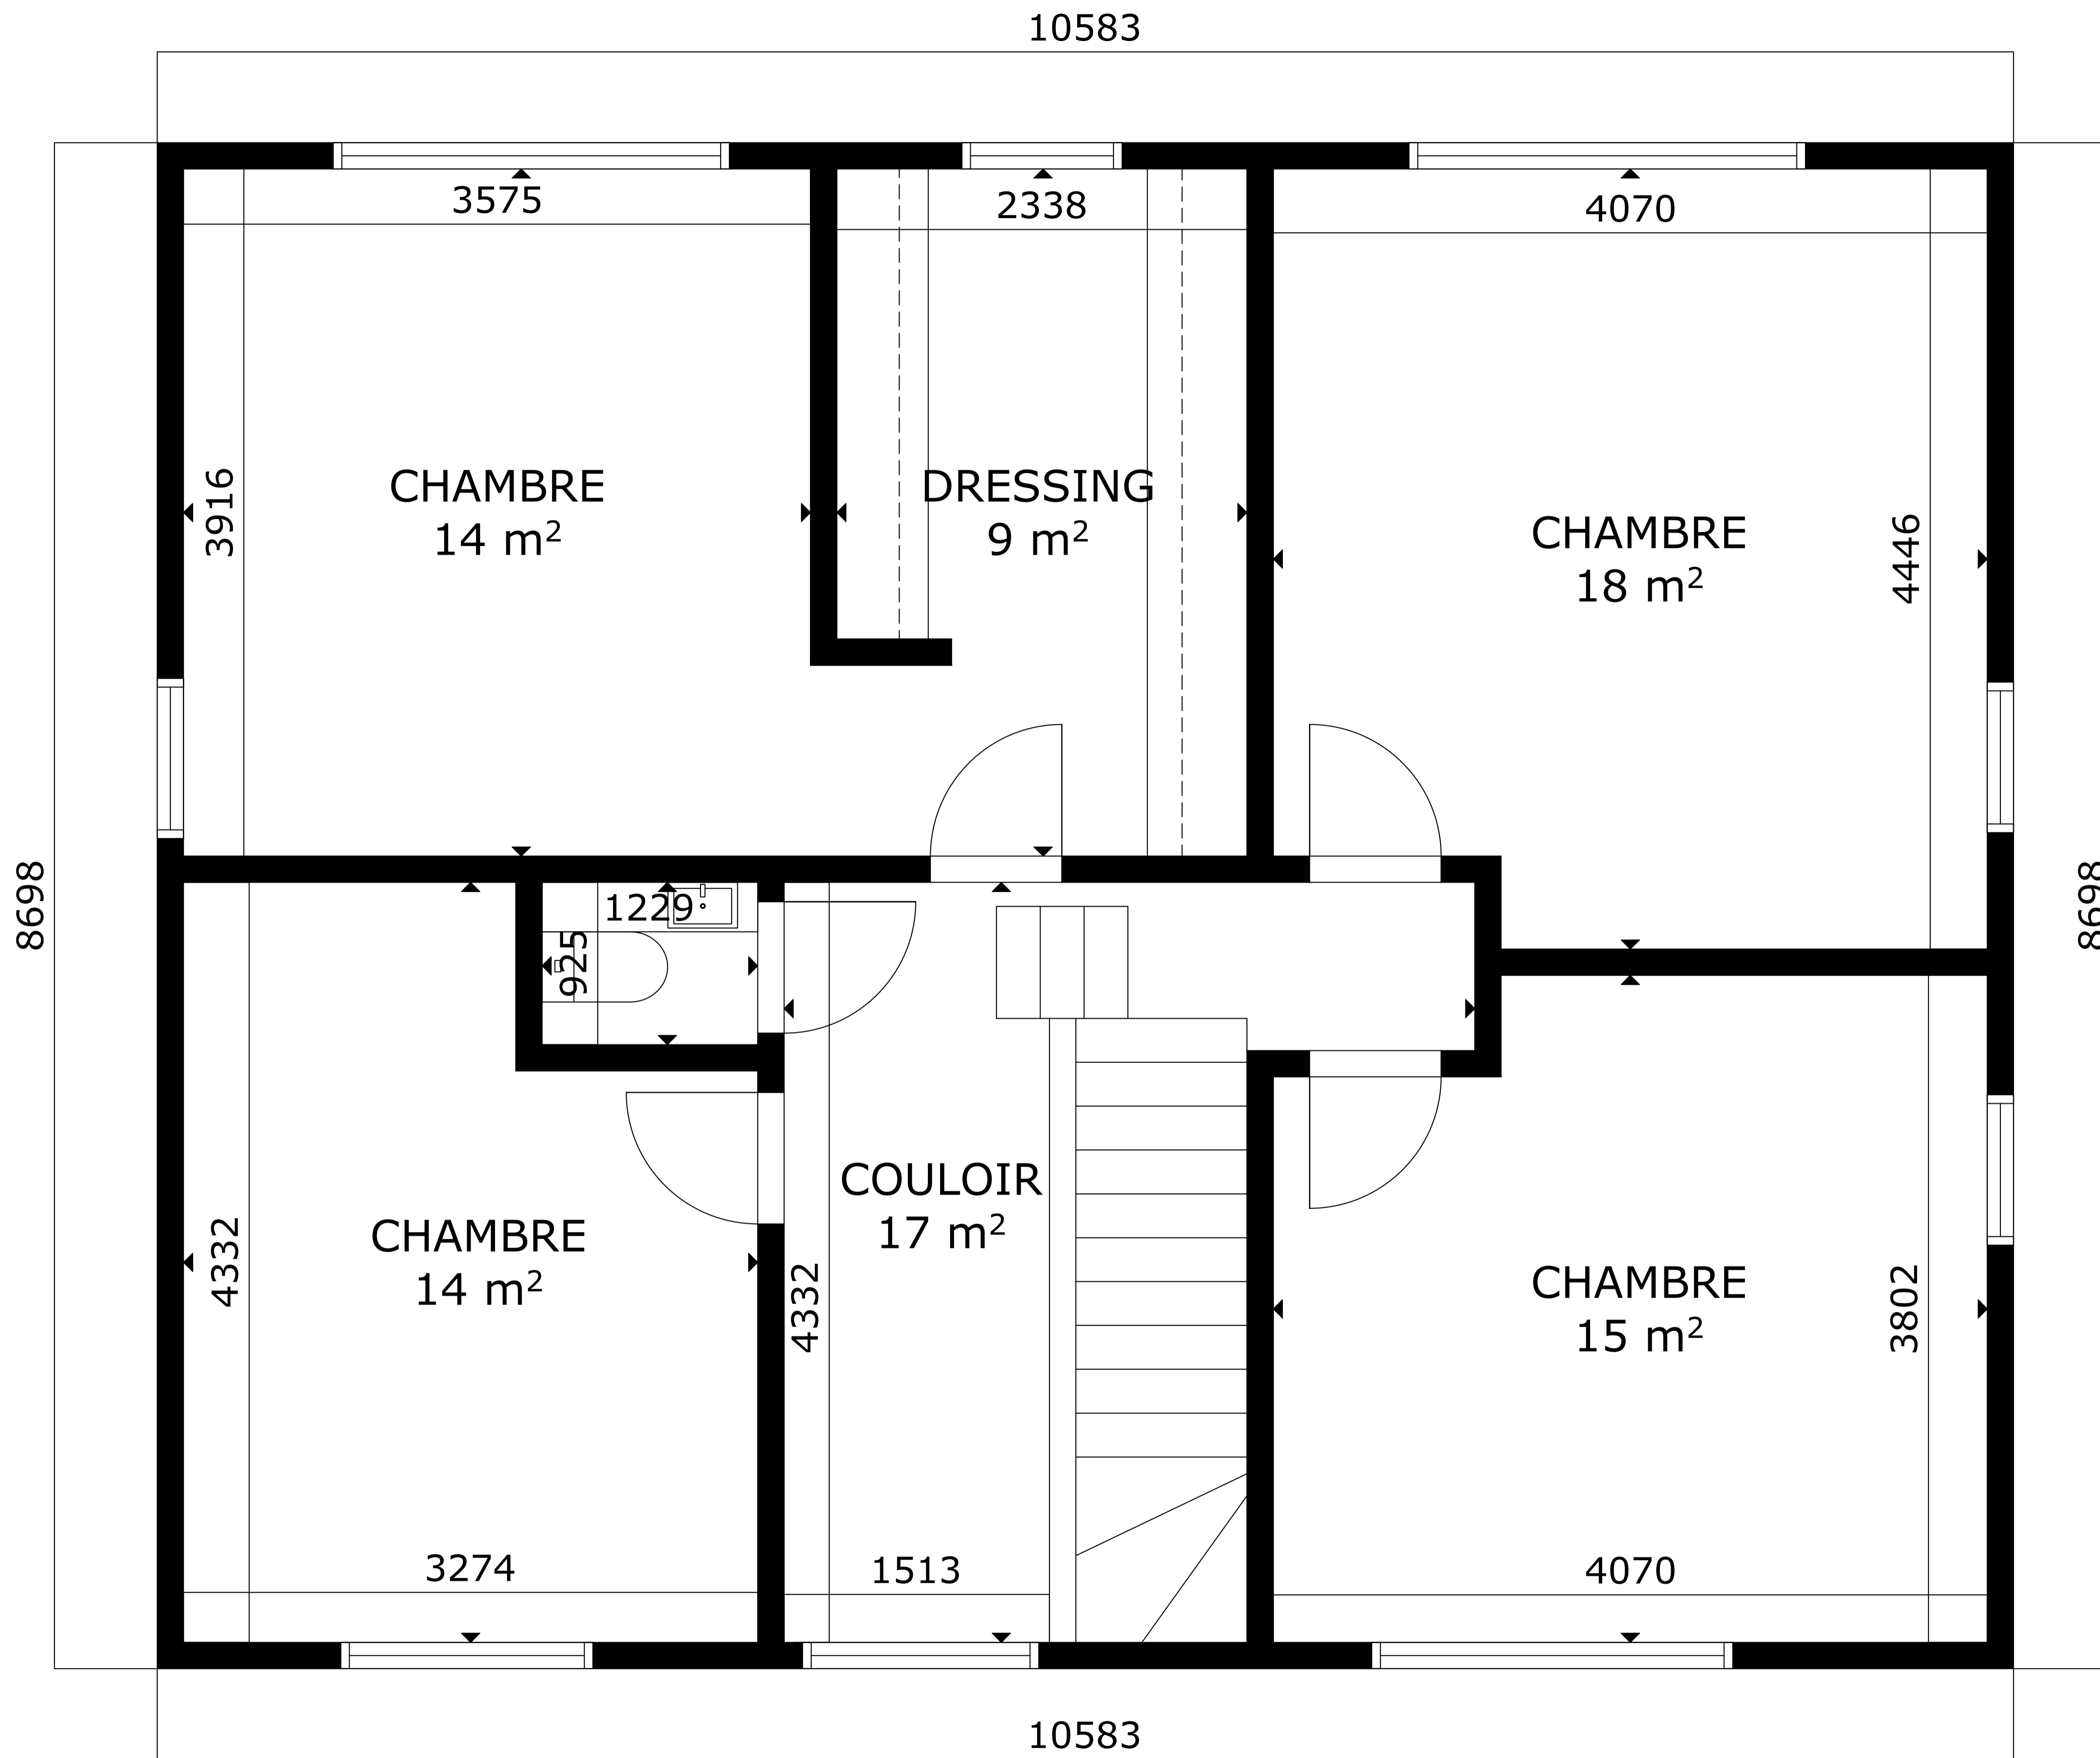

6255

7797

7497

CAVE
45 m²

7797

5955

6278

Wicourt, 571 - 6600 Bastogne

Wicourt, 571 - 6600 Bastogne

10793

GRENIER
58 m²

5550

10493

10793

5850

5850